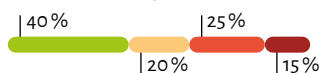

Samenstelling: