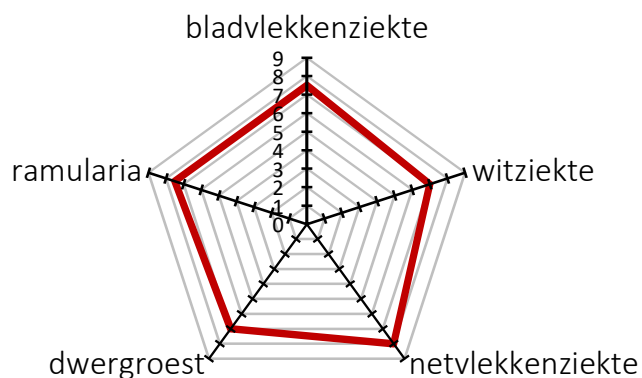

JOYAU

Het gerst juweel !

Kweker: KWS Momont
 Inschrijving: Frankrijk 2020

- DVV TOLERANT ✓
- OPBRENGST ✓
- VROEGRIJP ✓

LANDBOUWKUNDIGE KENMERKEN

- ~ Oprichting: Gemiddeld
- ~ Vroegrijheid: Vroeg
- ~ Kouderesistentie: Goed
- ~ Alternativiteit: ½ alternatief
- ~ Uitstoeling: Goed-zeer goed
- ~ Strolengte: Gemiddeld-kort
- ~ Legervastheid : Goed
- ~ Mozaïekresistent: Resistent Y1
- ~ Dwergvergelingsvirus: Tolerant

ZIEKTETOLERANTIE

TECHNOLOGISCHE WAARDEN

- ~ HL-gewicht: Hoog
- ~ Calibrage: Zeer hoog
- ~ DKG: Hoog

Datum	september	Oktober
Dichtheid (korrels/m ²)	225	275

JOYAU, dit gerst juweel combineert veiligheid (DVV, mozaïek, gezond) kwaliteit (HL-gewicht, dikke korrels) en opbrengst !