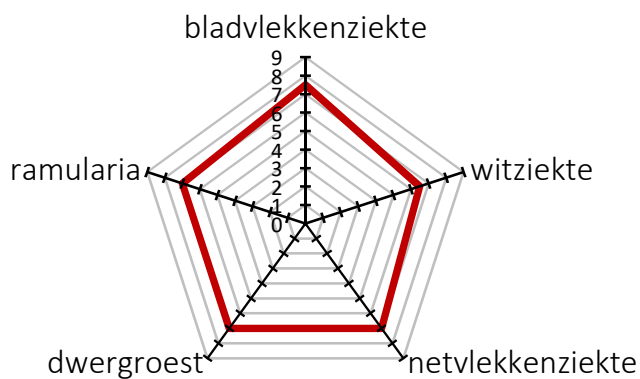

FEERIS

De feeërieke gerst!

Kweker: KWS Momont
 Inschrijving: Frankrijk 2021

- OPBRENGST ✓
- DVV TOLERANT ✓
- HECTOLITER ✓

LANDBOUWKUNDIGE KENMERKEN

- ~ Oprichting: Gemiddeld
- ~ Vroegrijheid: Half vroeg
- ~ Kouderesistentie: Goed-zeer goed
- ~ Alternativiteit: ½ alternatief
- ~ Uitstoeling: Goed
- ~ Strolengte: Gemiddeld
- ~ Legervastheid: Goed
- ~ Mozaïekresistent: Resistent Y1
- ~ Dwergvergelingsvirus: Tolerant

ZIEKTETOLERANTIE

TECHNOLOGISCHE WAARDEN

- ~ HL-gewicht: Hoog
- ~ Calibrage: goed
- ~ DKG: Hoog

Datum	september	oktober
Dichtheid (korrels/m ²)	225	275

FEERIS is een DVV tolerante gerst, halfvroeg en productief. De landbouwkundige kenmerken en de flexibiliteit maakt van FEERIS het 1^{ste} keuze ras.