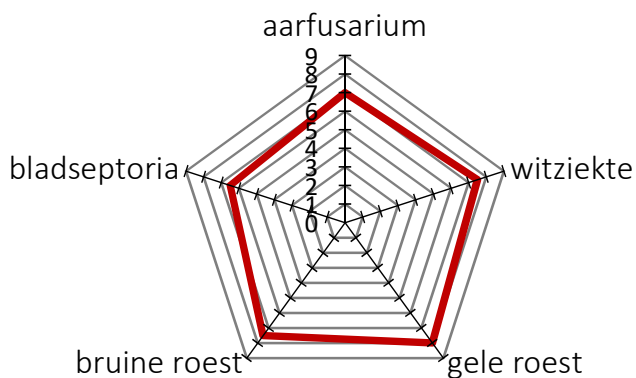

# RGT ELEAC

**Simply the best !**

Kweker: RAGT 2N  
 Inschrijving: Frankrijk 2015

OPBRENGST ✓

GEZONDE TRITICALE ✓

## LANDBOUWKUNDIGE KENMERKEN

~ Oprichting:	Half vroeg
~ Vroegrijheid:	Vroeg
~ Alternativiteit:	Alternatief
~ Kouderesistentie:	Goed
~ Uitstoeling:	Zeer goed
~ Strolengte:	Half lang - lang
~ Legervastheid:	Goed
~ Voetziekeresistentie:	Goed

## ZIEKTETOLERANTIE

## TECHNOLOGISCHE WAARDEN

~ HL gewicht:	Gemiddeld
~ DKG:	Goed

Datum	oktober	november	december	januari
Dichtheid (korrels/m <sup>2</sup> )	275			425

RGT ELEAC is een productieve en uitermate gezonde triticale. RGT ELEAC toont een zeer snelle voorjaarsontwikkeling.