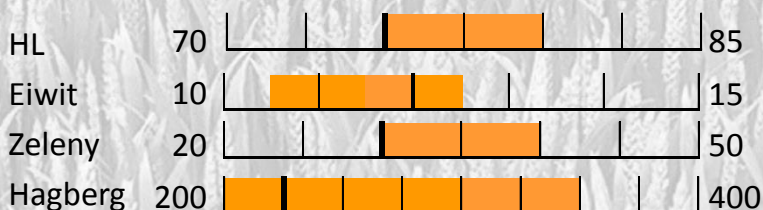

EXTASE

Een overvloed van geluk !

LANDBOUWKUNDIGE KENMERKEN

- Vroegrijpheid: vroeg tot half vroeg
- Strolengte: gemiddeld tot kort
- Legervastheid: zeer goed
- Uitstoeling: hoog tot zeer hoog
- Koudetolerantie: goed
- Chloortoluron: tolerant
- Alternativiteit: winter

KWALITEIT: B1 (BPS)

ZIEKTERESISTENTIE

WINTERTARWE

Kweker: KWS Momont

EXTASE bevestigt zijn inschrijvingsresultaten: vroeg, kort, gezond, goede bakwaarde, hoog hectolitergewicht en topopbrengst.

TEELTECHNIEK: