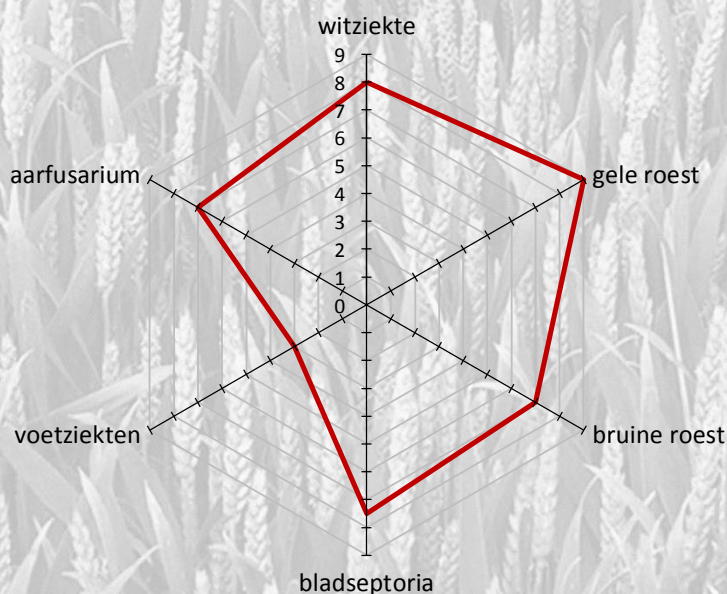

EXTASE

Een overvloed van geluk !

LANDBOUWKUNDIGE KENMERKEN

- Vroegrijpheid: vroeg tot half vroeg
- Strolengte: gemiddeld tot kort
- Legervastheid: zeer goed
- Uitstoeling: hoog tot zeer hoog
- Koudetolerantie: goed
- Chloortoluron: tolerant
- Alternativiteit: winter

KWALITEIT: B1 (BPS)

ZIEKTERESISTENTIE

WINTERTARWE

Kweker: KWS Momont

EXTASE bevestigt zijn inschrijvingsresultaten: vroeg, kort, gezond, goede bakwaarde, hoog hectolitergewicht en topopbrengst.

TEELTECHNIEK:

- ❖ Zaaien: 10 oktober tot eind december
- ❖ Bemesting: klassieke bemesting
- ❖ Versteving: 1x
- ❖ Ziektebehandeling: 2x