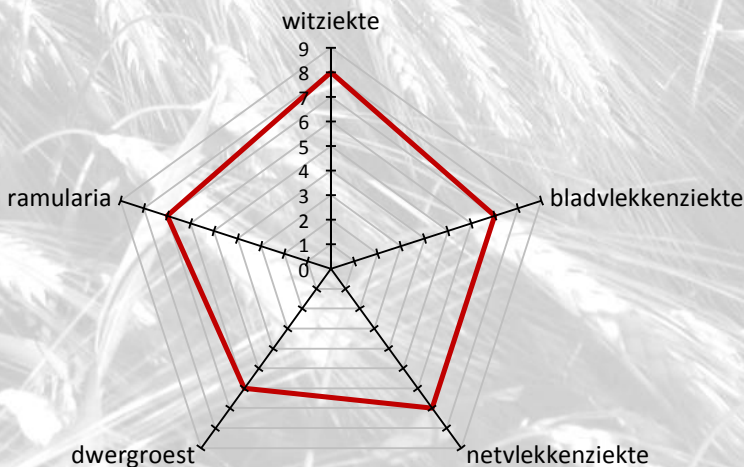

# FARO

**Gerst van hoog niveau !**

## LANDBOUWKUNDIGE KENMERKEN

- Vroegrijpheid: vroeg
- Strolengte: gemiddeld
- Legervastheid: goed tot zeer goed
- Alternativiteit: half winter - half alternatief
- Koudetolerantie: zeer goed
- Mozaïkresistent: Y1

## KWALITEIT

- Calibrage: goed
- HL-gewicht: zeer hoog

## WINTERGERST

FARO is een vroege gerst, zéér koudetolerant en legervast. Het potentieel is zéér hoog alsook zijn HL-gewicht.