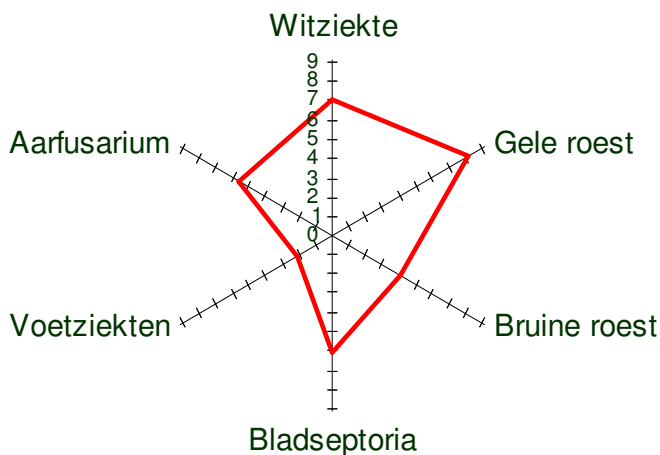

Arezzo

Nieuw!

STERKE PUNTEN

✓ HL-gewicht ✓ Vroegrijpheid ✓ Uitstoeling

Het zwaargewicht!

OORSPRONG:

Kweker: RAGT

Ingeschreven: Franse rassenlijst in 2008
met 104,3% t.o.v. getuigen

Mandataris voor België: PHILIP-SEEDS NV

KWALITEIT: B1 (BPS) (A Duitsland)

HL-Gewicht	70		80
Eiwit	10		15
Zeleny	20		50
Hagberg	200		400

ZIEKTERESISTENTIE:

LANDBOUWKUNDIGE KENMERKEN

- Bebaarde tarwe
- Vroegrijpheid: zeer vroeg
- Strolengte: kort
- Legervastheid: goed
- Uitstoeling: zeer goed
- Verdraagt chloortoluron
- Alternativiteit: halfwinter-wintertype

TEELTTECHNIEK:

❖ Ideale zaaiperiode

Okt.	Nov.	Dec.	Jan.

Geschikt voor tarwe na maïs

- ❖ *Bemesting:* nadruk op 3^{de} fractie (vb.: totaal 195 E.: 70-50-75)
- ❖ *Versteviging:* 1 x is voldoende, bij voorkeur anti-voetziekten middel toevoegen
- ❖ *Ziektebehandeling:* Om het rendement te maximaliseren zijn 2 behandelingen aangewezen.