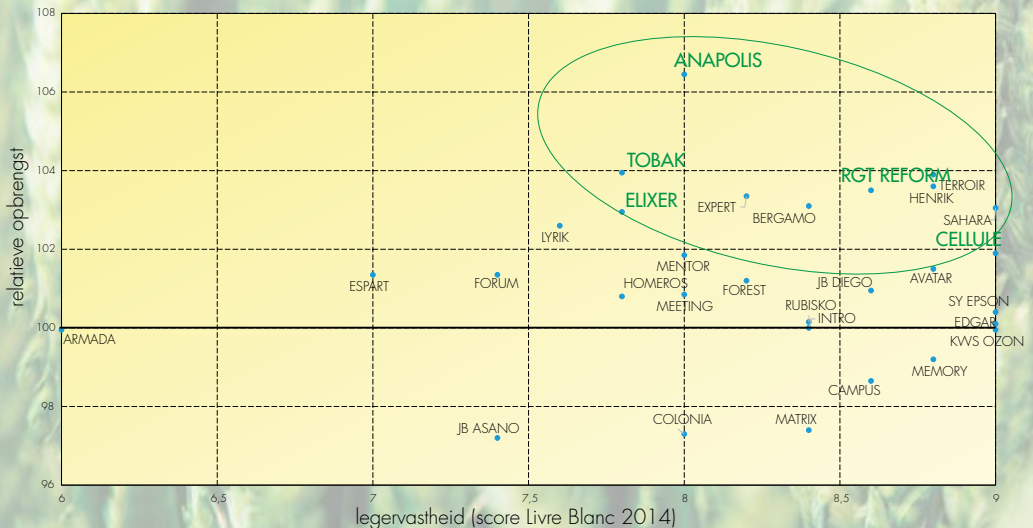

**CRA-W, CARAH, ULG, LCG, RESEARCH LIMAGRAIN BELGIUM 2013-2014:
OPBRENGST T.O.V. STEVIGHEID (1 ZEER SLECHT, 9 ZEER GOED)**