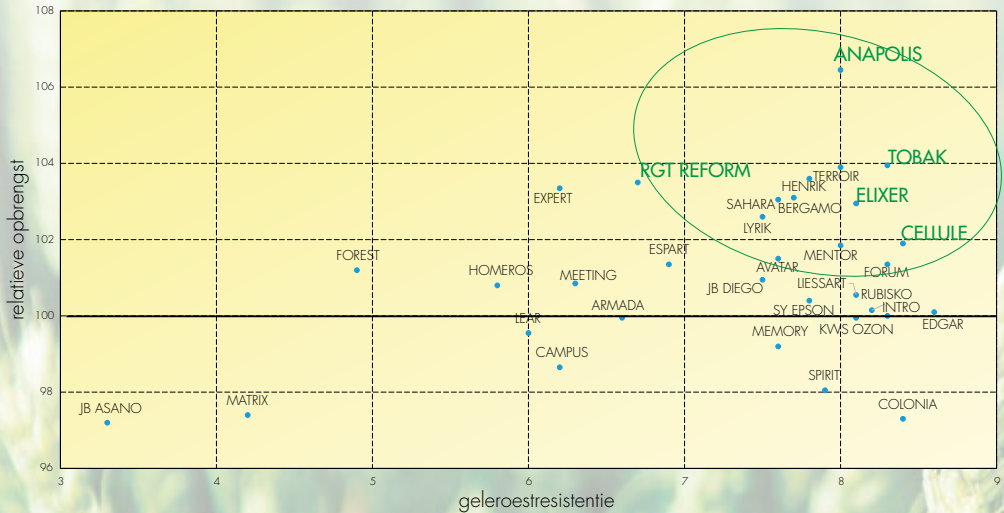

Clovis Matton heeft enkel raspaardjes op stal

**CRA-W, CARAH, CPL-VÉGÉMAR, ULG, LCG, RESEARCH LIMAGRAIN BELGIUM 2013-2014:
OPBRENGST T.O.V. GELEROESTRESISTENTIE (1 ZEER SLECHT, 9 ZEER GOED)**